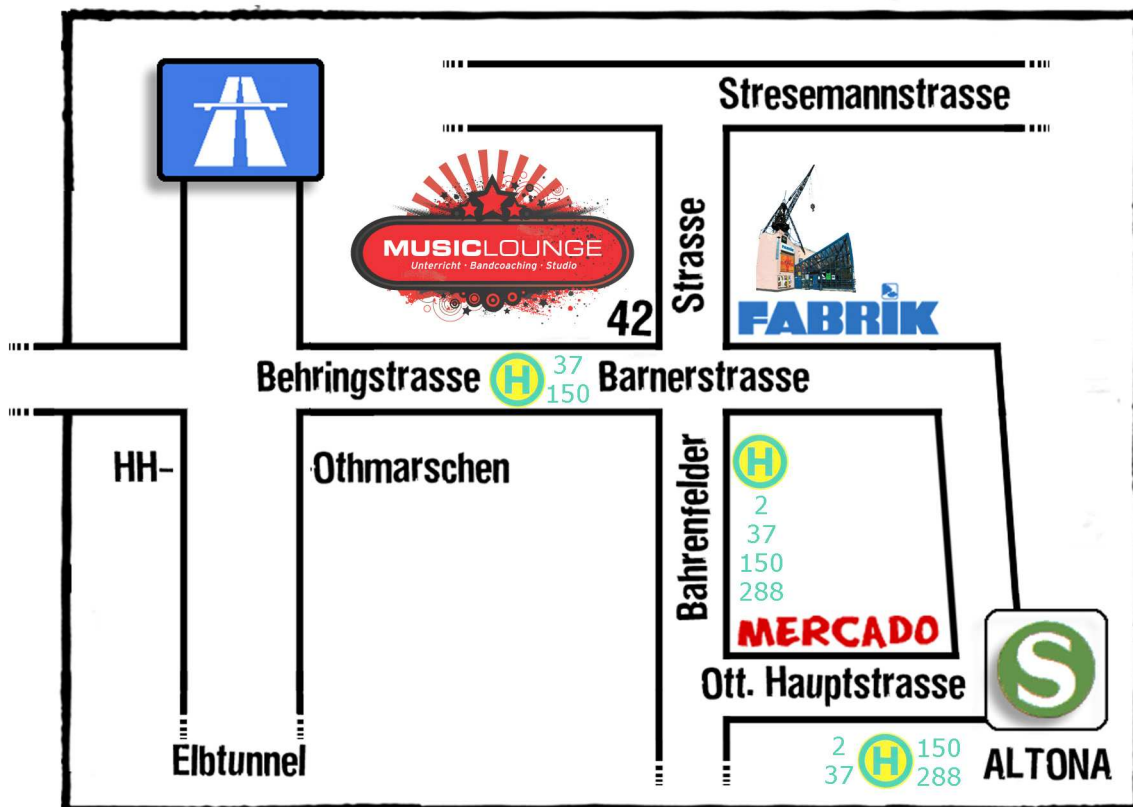

Auf dem REWE Parkplatz direkt neben unserem Gebäude können Sie mit Parkscheibe 2 Stunden kostenlos parken.